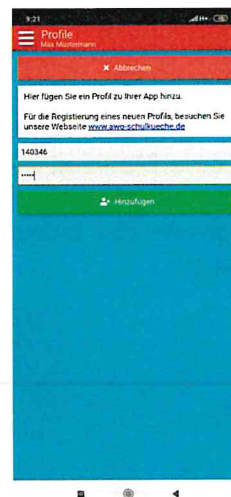

Wenn Sie oben links in der Ecke auf das Menü klicken und dort Bestellungen auswählen...

... sehen Sie nochmals die bestellten Menüs für den gewünschten Zeitraum auf einem Blick.

Geschwisterkinder

Sollten Sie mehrere Kinder haben die von uns versorgt werden, könne Sie diese ganz einfach in der App zusammenführen.

Klicken Sie dazu bitte oben links auf das Menü und wählen „Profil“ aus“.

Wählen Sie nun den grünen Button „Hinzufügen“ aus und geben Sie auch dort die von uns erhaltenden Zugangsdaten ein.

Nun können Sie zwischen den Profilen Ihrer Kinder wählen. Einfach das Häkchen aus dem einen Feld herausnehmen und in das andere Einfügen.